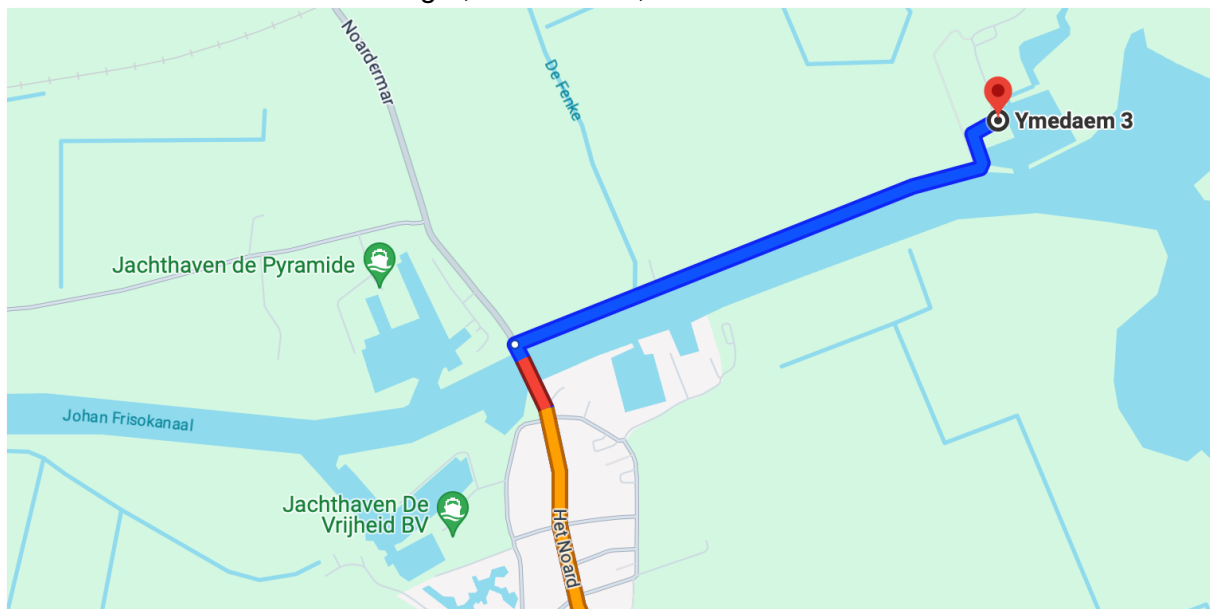

Routes naar de FrieseVloot

Anfahrtrouten zur FrieseVloot

A, B en C: FrieseVloot, Stationsweg 7, 8715 ES Stavoren
De Groninger, Ymedaem 3, 8722 HP Molkwerum

Ligplaatsen	A	B	C	D	Liegeplátze
	Balder	Ortolan	Hoop doet Leven	De Groninger	
	Hollandia	andere	Spes Nova		
	Middelsee		Sudermar		
	Stânfries		Zeven Wouden		
	Vriendentrouw				
	Vrouwezand				

P: In Stavoren zijn ruime, gratis parkeergelegenheden vlak bij de havens. Overdekt parkeren op afgesloten terrein € 6,- p.d: 06-18702280; b.g.g: 06-20855440, vrieswouda@kpnmail.nl

P: In Stavoren gibt es in der Nähe des Hafens große und kostenfreie Parkplätze. Überdacht parken auf abgeschlossen Gelände € 6,- p.T: +31 6 18702280 u.U. +31 6 20855440, vrieswouda@kpnmail.nl