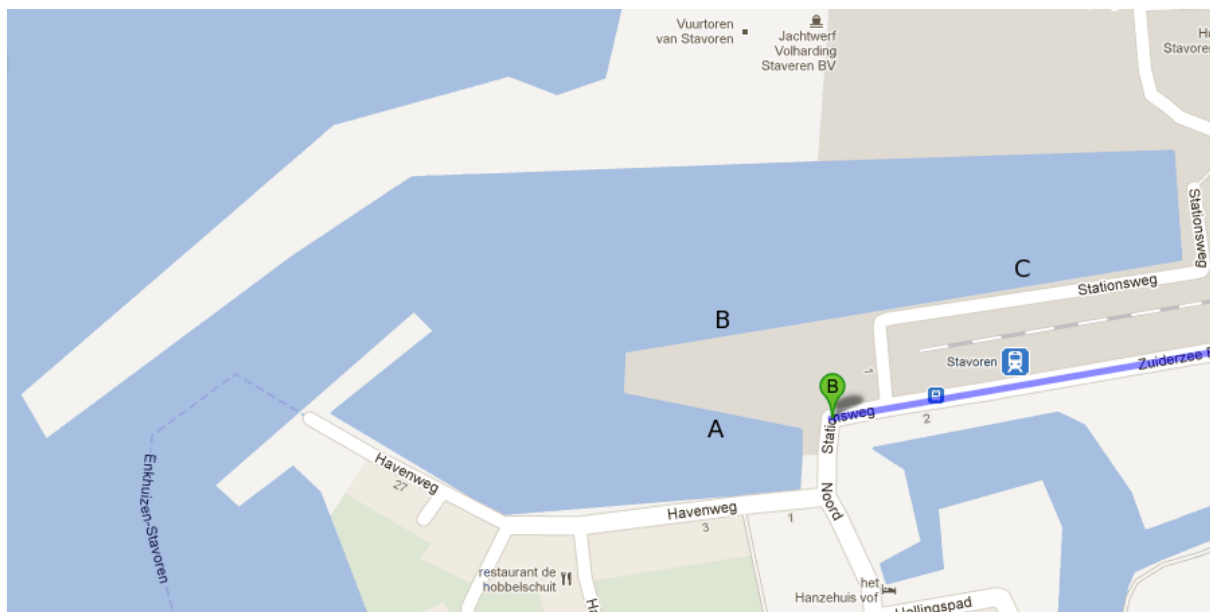

Routes naar de FrieseVloot

Anfahrtrouten zur FrieseVloot

A, B en C: FrieseVloot, Stationsweg 7, 8715 ES Stavoren
De Groninger, Ymedaem 3, 8722 HP Molkwerum

Ligplaatsen	A	B	C	D	Liegeplátze
	Balder	Ortolan	Hoop doet Leven	De Groninger	
	Hollandia	andere	Spes Nova		
	Middelsee		Sudermar		
	Stânfries		Zeven Wouden		
	Vriendentrouw				
	Vrouwezand				